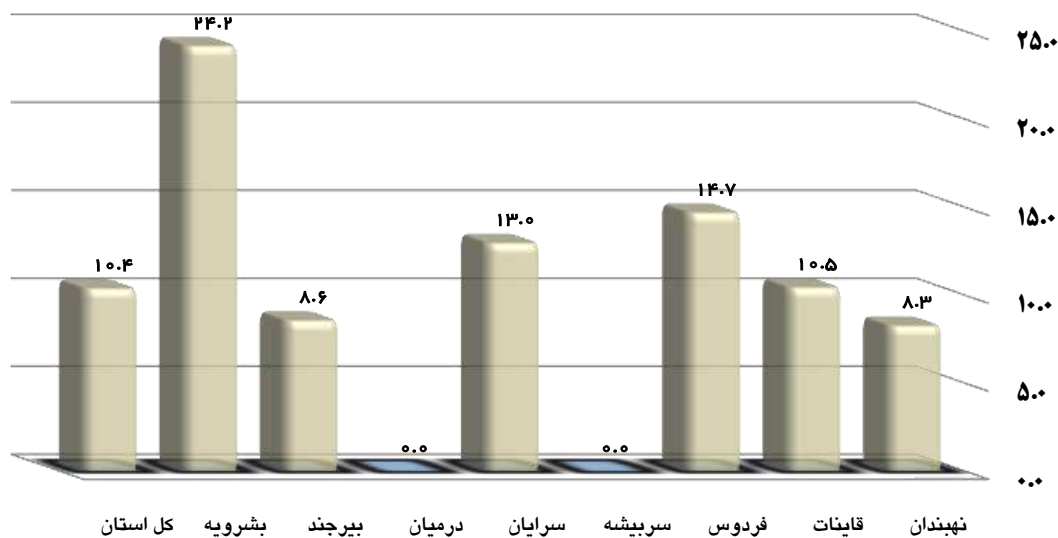

ازدواج و طلاق های ثبت شده در سه ماهه اول سال ۱۳۹۱ و نسبت ازدواج به طلاق

شهرستان	ازدواج	طلاق	نسبت ازدواج به طلاق
کل استان	۲۳۷۵	۲۲۸	۱۰.۴
بشرویه	۱۲۱	۵	۲۴.۲
بیرجند	۱۱۵۲	۱۳۴	۸.۶
درمیان	۱۴۶	۰	-
سرایان	۱۰۴	۸	۱۳.۰
سریشنه	۰	۰	-
فردوس	۱۶۲	۱۱	۱۴.۷
قاینات	۵۲۴	۵۰	۱۰.۵
نهبندان	۱۶۶	۲۰	۸.۳

نسبت ازدواج به طلاق ثبت شده در سه ماهه اول سال ۱۳۹۱ به تفکیک شهرستان

\* در سه ماهه اول سال ۱۳۹۱ نسبت ازدواج به طلاق در استان خراسان جنوبی برابر ۱۰/۴ بوده است .

( به عبارتی در برابر ۱۰ ازدواج یک طلاق به ثبت رسیده است )