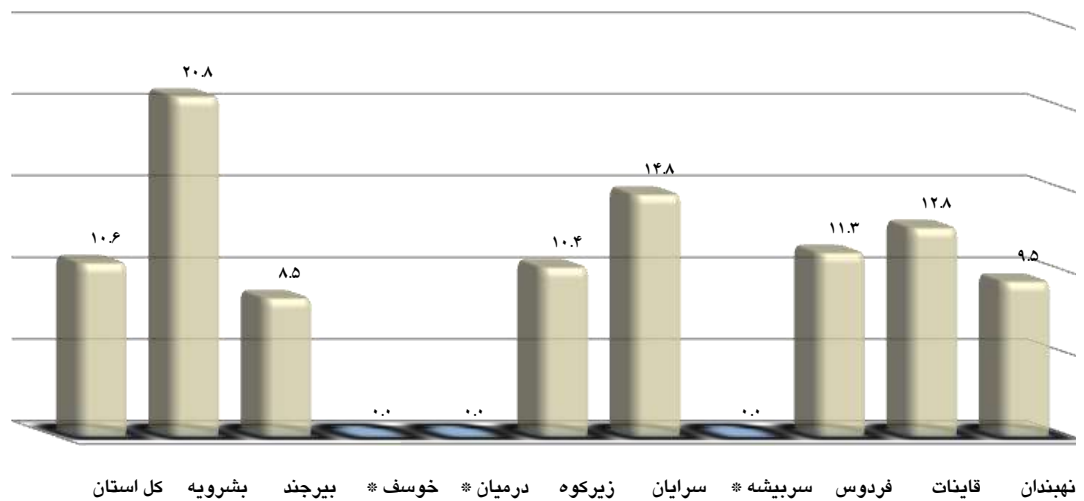

اج و طلاق های ثبت شده در شش ماهه اول سال ۱۳۹۱ و نسبت ازدواج به طلاق

شهرستان	ازدواج	طلاق	نسبت ازدواج به طلاق
کل استان	۴۷۳۹	۴۴۶	۱۰.۶
بشرویه	۲۲۹	۱۱	۲۰.۸
بیرجند	۲۳۰۶	۲۷۲	۸.۵
خوسف *	۰	۰	-
درمیان *	۲۷۴	۰	-
زیرکوه	۱۱۴	۱۱	۱۰.۴
سرایان	۲۵۲	۱۷	۱۴.۸
سربیشه *	۰	۰	-
فردوس	۳۱۵	۲۸	۱۱.۳
قاینات	۹۰۷	۷۱	۱۲.۸
نهبندان	۳۴۲	۳۶	۹.۵

نسبت ازدواج به طلاق ثبت شده در ششماه اول سال ۱۳۹۱ به تفکیک شهرستان

در ششماه اول سال ۱۳۹۱ نسبت ازدواج به طلاق در استان خراسان جنوبی برابر ۱۰/۶ بوده است .

(به عبارتی در برابر ۱۰/۶ ازدواج یک طلاق به ثبت رسیده است) .