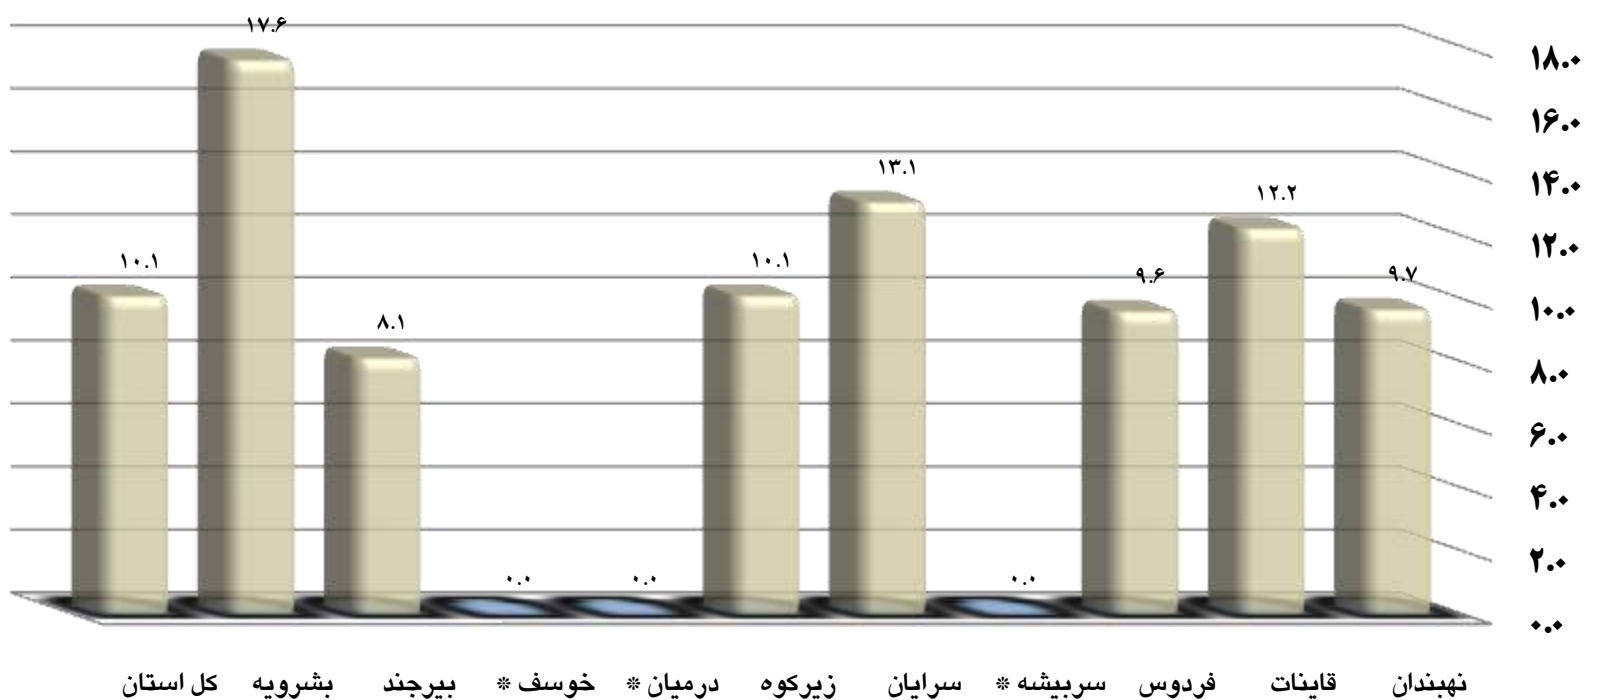

شهرستان	ازدواج	طلاق	نسبت ازدواج به طلاق
کل استان	۶۵۶۵	۶۵۰	۱۰.۱
بشرویه	۲۹۹	۱۷	۱۷.۶
بیرجند	۳۲۰۶	۳۹۴	۸.۱
خوسف *	۰	۰	-
درمیان *	۳۸۶	۰	-
زیرکوه	۱۸۲	۱۸	۱۰.۱
سرایان	۳۴۰	۲۶	۱۳.۱
سربیشه *	۶	۰	-
فردوس	۴۲۳	۴۴	۹.۶
قاینات	۱۲۴۹	۱۰۲	۱۲.۲
نهبندان	۴۷۴	۴۹	۹.۷

نسبت ازدواج به طلاق ثبت شده در نه ماهه سال ۱۳۹۱ به تفکیک شهرستان

\* در نه ماهه سال ۱۳۹۱ نسبت ازدواج به طلاق در استان خراسان جنوبی برابر ۱۰/۱ بوده است .

( به عبارتی در برابر ۱۰/۱ ازدواج یک طلاق به ثبت رسیده است ) .