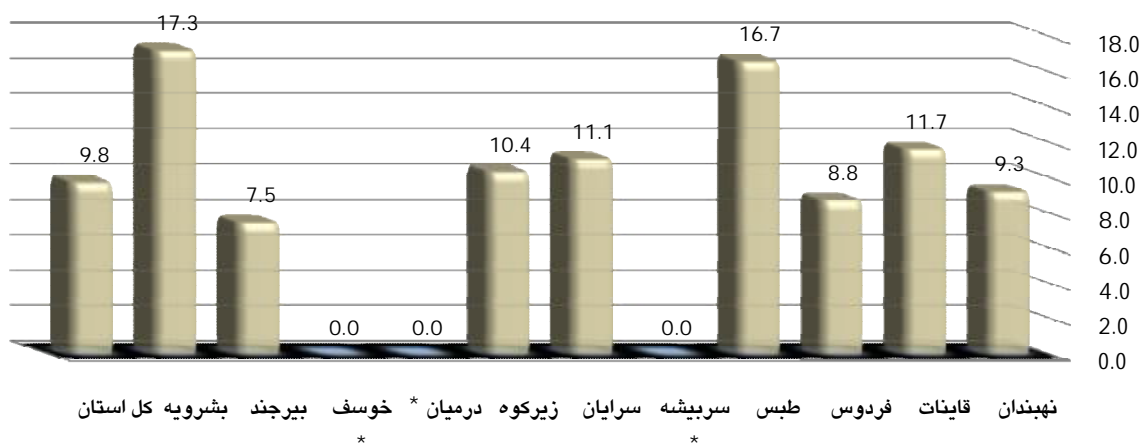

ازدواج و طلاق های ثبت شده در سال 1391 و نسبت ازدواج به طلاق

نسبت ازدواج به طلاق	طلاق	ازدواج	شهرستان
9.8	919	8989	کل استان
17.3	21	363	بشرویه
7.5	531	3988	بیرجند
—	0	0	خوسف *
—	0	472	درمیان *
10.4	22	228	زیرکوه
11.1	39	433	سرایان
—	0	9	سریشنه *
16.7	50	833	طیس
8.8	61	537	فردوس
11.7	132	1542	قاینات
9.3	63	584	نهبندان

نسبت ازدواج به طلاق ثبت شده در سال 1391 به تفکیک شهرستان

* در سال 1391 نسبت ازدواج به طلاق در استان خراسان جنوبی برابر 9/8 بوده است .

(به عبارتی در برابر 9/8 ازدواج یک طلاق به ثبت رسیده است) .

* لازم بذکر است در سال 91 شهرستان سریشنه و خوسف فاقد محاضر ازدواج و طلاق و شهرستان درمیان فاقد محضر طلاق می باشد

لذا ازدواج های ثبت شده در شهرستان سریشنه مربوط به وقایع ازدواج معوقه و یک واقعه طلاق ثبت شده در شهرستان درمیان

نیز مربوط به سالهای قبل بوده است .