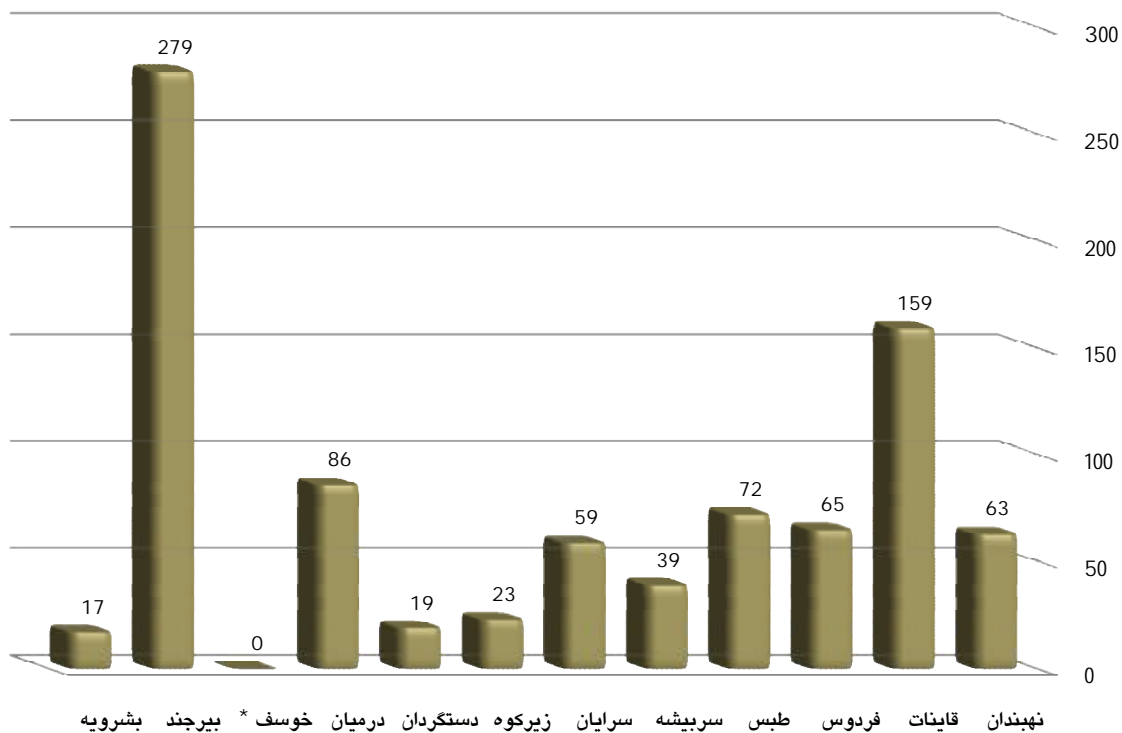

### ازدواج های ثبت شده در فروردین ماه سال 1393 به تفکیک شهرستان

ازدواج های ثبت شده به تفکیک شهرستان در فروردین ماه 93	
شهرستان	ازدواج
کل استان	881
بشرویه	17
بیرجند	279
خوسف *	0
درمیان	86
دستگردان	19
زیرکوه	23
سرایان	59
سربیشه	39
طبس	72
فردوس	65
قاینات	159
نهبندان	63

\* در فروردین ماه سال 1393 تعداد 881 واقعه ازدواج به ثبت رسیده که حدود 66/57 درصد ازدواج ها در مناطق شهری

و 34/42 درصد آن ها در مناطق روستایی به ثبت رسیده است.

\* شهرستان خوسف فاقد حضر ازدواج می باشد.