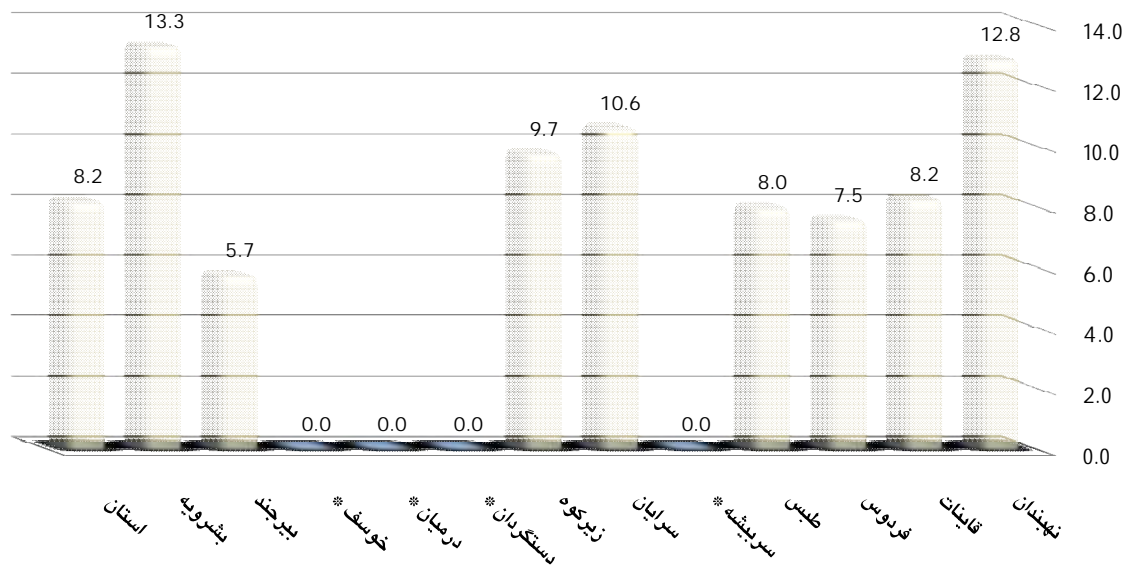

نسبت ازدواج به طلاق	طلاق	ازدواج	اداره
8.2	757	6180	استان
13.3	18	239	بشرویه
5.7	413	2369	بیرجند
—	0	0	خوسف *
—	0	336	درمیان *
—	0	80	دستگردان *
9.7	27	263	زیرکوه
10.6	28	296	سرایان
—	0	269	سریشہ *
8.0	61	486	طیس
7.5	53	400	فردوس
8.2	125	1031	قاینات
12.8	32	411	نهبندان

نسبت ازدواج به طلاق ثبت شده در نه ماهه سال 1393 به تفکیک اداره

\* در نه ماهه سال 1393 نسبت ازدواج به طلاق در استان خراسان جنوبی برابر 8/2 بوده است .

( به عبارتی در برابر 8/2 ازدواج یک واقعه طلاق به ثبت رسیده است )