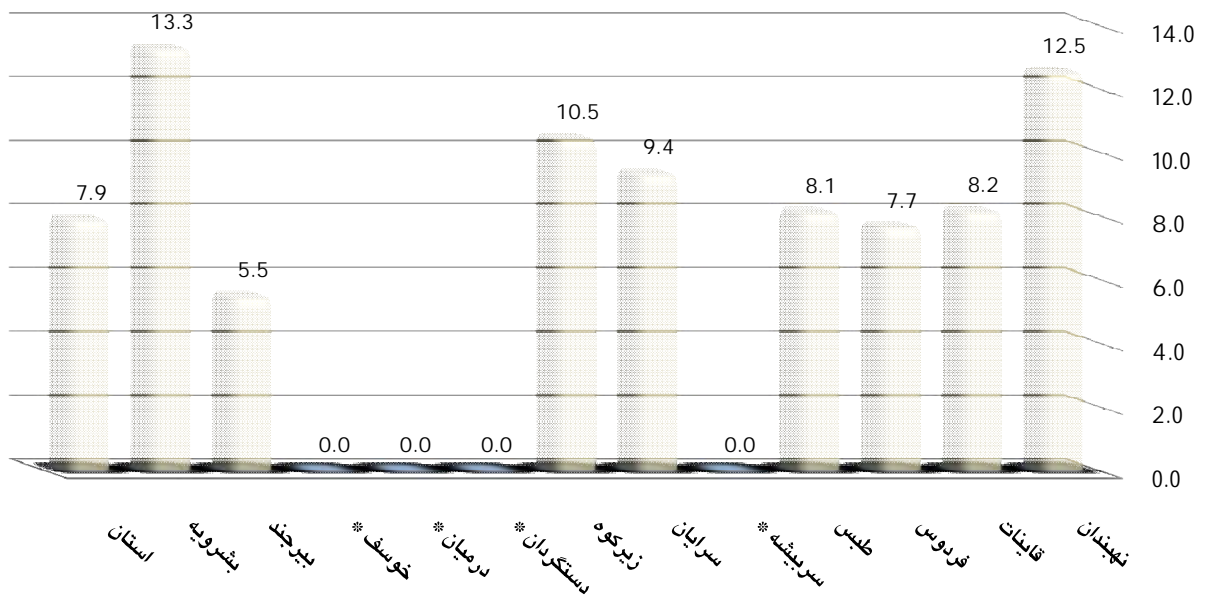

اداره	ازدواج	طلاق	نسبت ازدواج به طلاق
استان	8082	1021	7.9
بشرویه	319	24	13.3
بیرجند	3115	568	5.5
خوسف *	0	0	—
درمیان *	431	0	—
دستگردان *	91	0	—
زیرکوه	356	34	10.5
سرایان	384	41	9.4
سریشنه *	343	0	—
طیس	635	78	8.1
فردوس	530	69	7.7
قاینات	1339	164	8.2
نهبندان	539	43	12.5

نسبت ازدواج به طلاق ثبت شده در سال 1393 به تفکیک اداره

* در سال 1393 نسبت ازدواج به طلاق در استان خراسان جنوبی برابر 7/9 بوده است .

(به عبارتی در برابر 7/9 ازدواج یک واقعه طلاق به ثبت رسیده است)