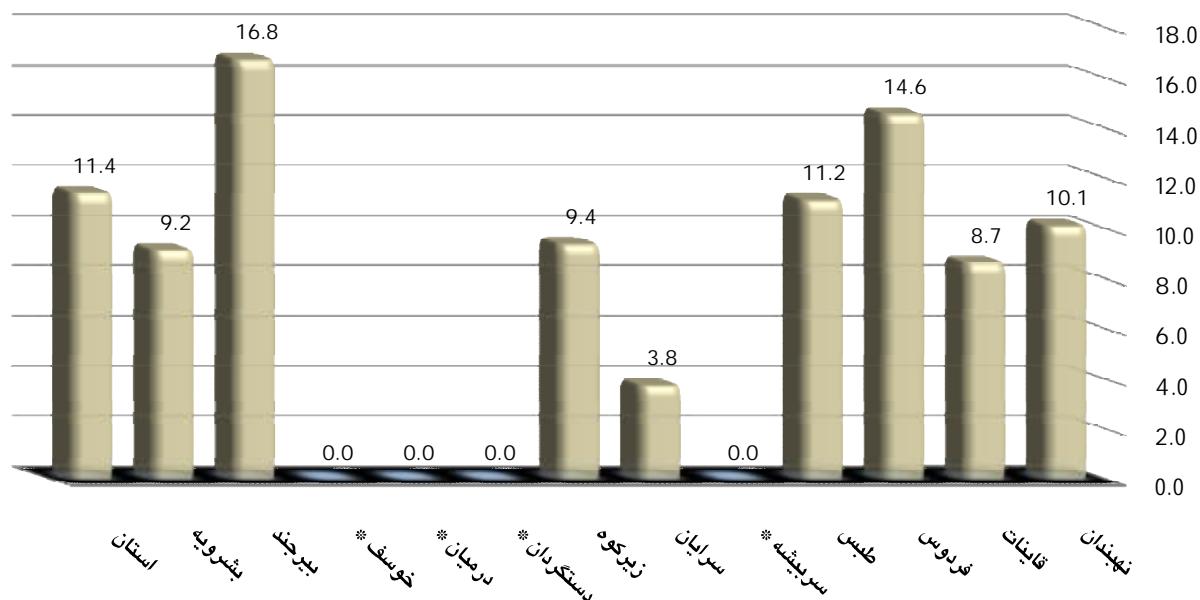

ازدواج و طلاق های ثبت شده در سه ماهه اول سال 1394 و نسبت ازدواج به طلاق

نسبت ازدواج به طلاق	طلاق	ازدواج	اداره
11.4	276	2412	استان
9.2	10	109	بشرویه
16.8	164	978	بیرجند
0.0	0	0	خوسف *
0.0	0	118	درمیان *
0.0	0	34	دستگردان *
9.4	11	117	زیرکوه
3.8	5	132	سرایان
0.0	0	106	سربیشه *
11.2	22	197	طیس
14.6	20	137	فردوس
8.7	30	346	قاینات
10.1	14	138	نهبندان

نسبت طلاق به ازدواج ثبت شده در سه ماهه اول سال 1394 به تفکیک اداره

* در سه ماهه اول سال 1394 نسبت طلاق به ازدواج در استان خراسان جنوبی برابر 11/4 بوده است .

(به عبارتی در برابر 100 واقعه ازدواج، 11/4 واقعه طلاق به ثبت رسیده است)