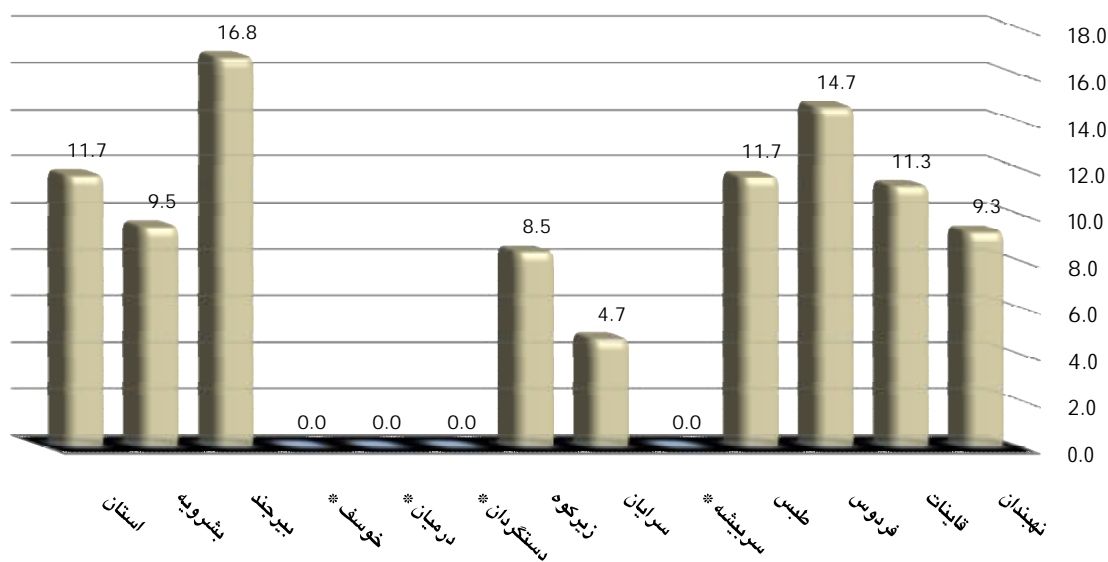

ازدواج و طلاق های ثبت شده در شش ماهه اول سال 1394 و نسبت طلاق به ازدواج

نسبت طلاق به ازدواج	طلاق	ازدواج	اداره
11.7	542	4617	استان
9.5	18	189	بشرویه
16.8	302	1798	بیرجند
0.0	0	0	خوسف *
0.0	0	236	درمیان *
0.0	0	56	دستگردان *
8.5	18	213	زیرکوه
4.7	12	256	سرایان
0.0	0	208	سریشیه *
11.7	44	377	طَبَس
14.7	39	266	فردوس
11.3	82	728	قاینات
9.3	27	290	نهبندان

نسبت طلاق به ازدواج ثبت شده در شش ماهه اول سال 1394 به تفکیک اداره

\* در شش ماهه اول سال 1394 نسبت طلاق به ازدواج در استان خراسان جنوبی برابر 11/7 بوده است .

( به عبارتی در برابر 100 واقعه ازدواج، 11/7 واقعه طلاق به ثبت رسیده است )