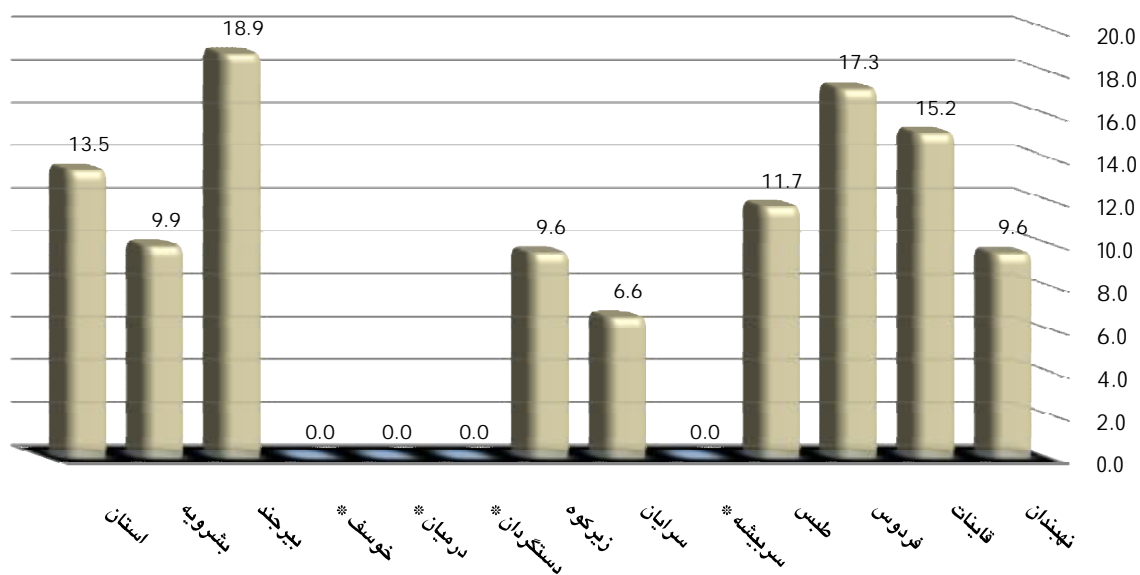

### ازدواج و طلاق های ثبت شده در نه ماهه سال 1394 و نسبت طلاق به ازدواج

اداره	ازدواج	طلاق	نسبت طلاق به ازدواج
استان	5883	792	13.5
بشرویه	222	22	9.9
بیرجند	2281	431	18.9
خوسف *	0	0	0.0
درمیان *	332	0	0.0
دستگردان *	65	0	0.0
زیرکوه	302	29	9.6
سرایان	319	21	6.6
سریشه *	252	0	0.0
طیس	477	56	11.7
فردوس	330	57	17.3
قاینات	917	139	15.2
نهبندان	386	37	9.6

نسبت طلاق به ازدواج ثبت شده در نه ماهه سال 1394 به تفکیک اداره

\* در نه ماهه سال 1394 نسبت طلاق به ازدواج در استان خراسان جنوبی برابر 13/5 بوده است .