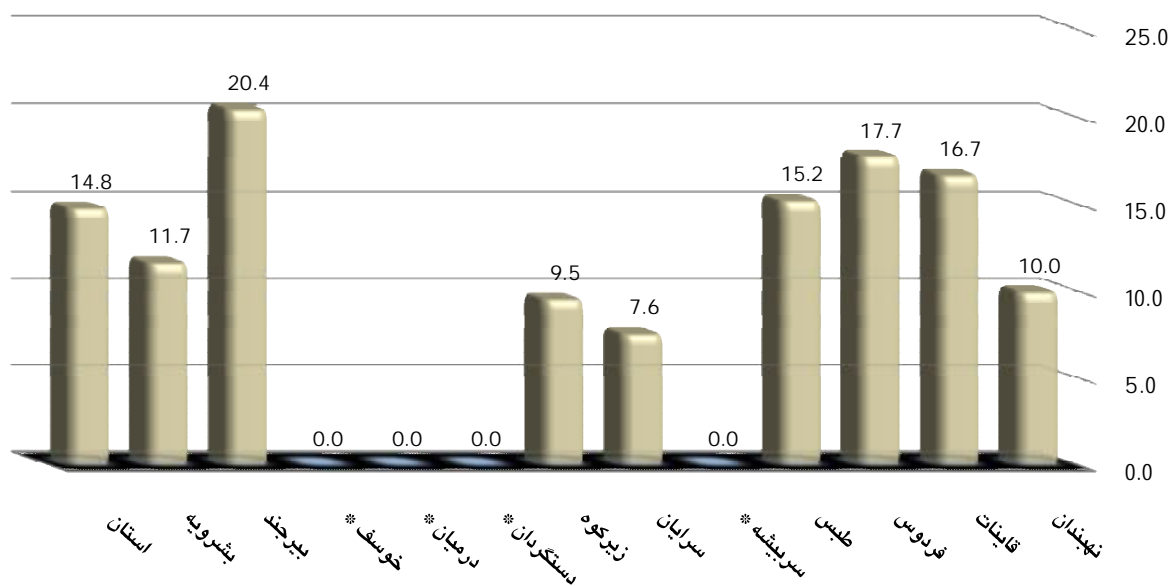

ازدواج و طلاق های ثبت شده در سال 1394 و نسبت طلاق به ازدواج

نسبت طلاق به ازدواج	طلاق	ازدواج	اداره
14.8	1123	7595	استان
11.7	33	283	بشرویه
20.4	609	2978	بیرجند
0.0	0	0	خوسف *
0.0	0	414	درمیان *
0.0	0	84	دستگردان *
9.5	38	398	زیرکوه
7.6	32	422	سرایان
0.0	0	320	سربیشه *
15.2	89	585	طیس
17.7	75	423	فردوس
16.7	196	1176	قاینات
10.0	51	512	نهبندان

نسبت طلاق به ازدواج ثبت شده در سال 1394 به تفکیک اداره

* در سال 1394 نسبت طلاق به ازدواج در استان خراسان جنوبی برابر 14/8 بوده است .

(به عبارتی در برابر 100 واقعه ازدواج، 14/8 واقعه طلاق به ثبت رسیده است)