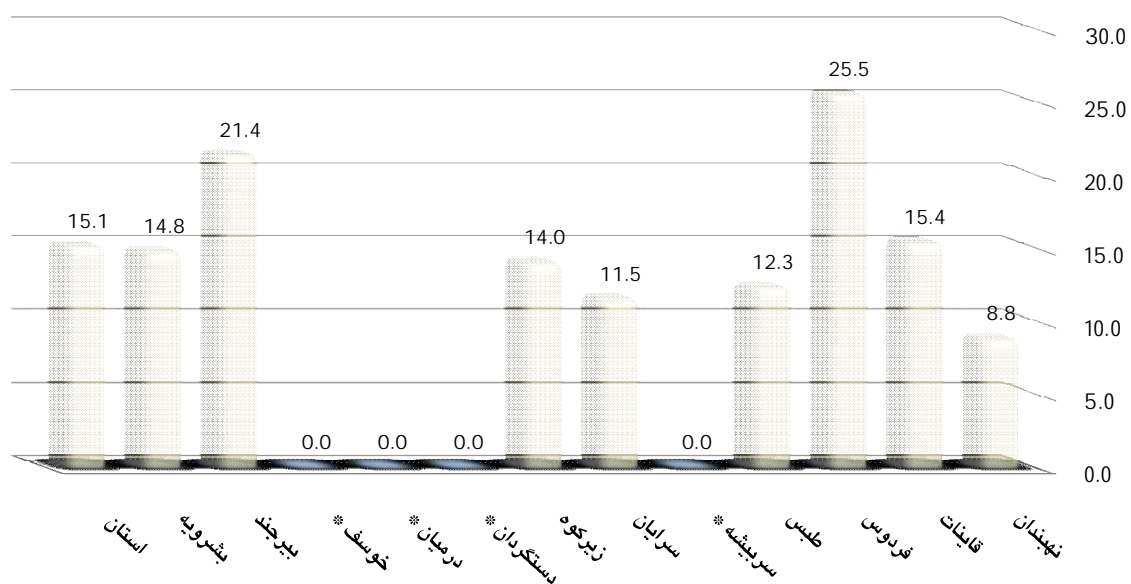

ازدواج و طلاق های ثبت شده در نه ماهه سال 1395 و نسبت طلاق به ازدواج

اداره	ازدواج	طلاق	نسبت طلاق به ازدواج
استان	5855	886	15.1
بشرویه	189	28	14.8
بیرجند	2303	493	21.4
خوسف *	0	0	0.0
درمیان *	393	0	0.0
دستگردان *	60	0	0.0
زیرکوه	271	38	14.0
سرایان	304	35	11.5
سریشنه *	338	0	0.0
طَبس	462	57	12.3
فردوس	274	70	25.5
قاینات	819	126	15.4
نهبندان	442	39	8.8

نسبت طلاق به ازدواج ثبت شده در نه ماهه سال 1395 به تفکیک اداره

* در نه ماهه سال 1395 نسبت طلاق به ازدواج در استان خراسان جنوبی برابر 15/1 بوده است .

(به عبارتی در برابر 100 واقعه ازدواج، 15/1 واقعه طلاق به ثبت رسیده است)