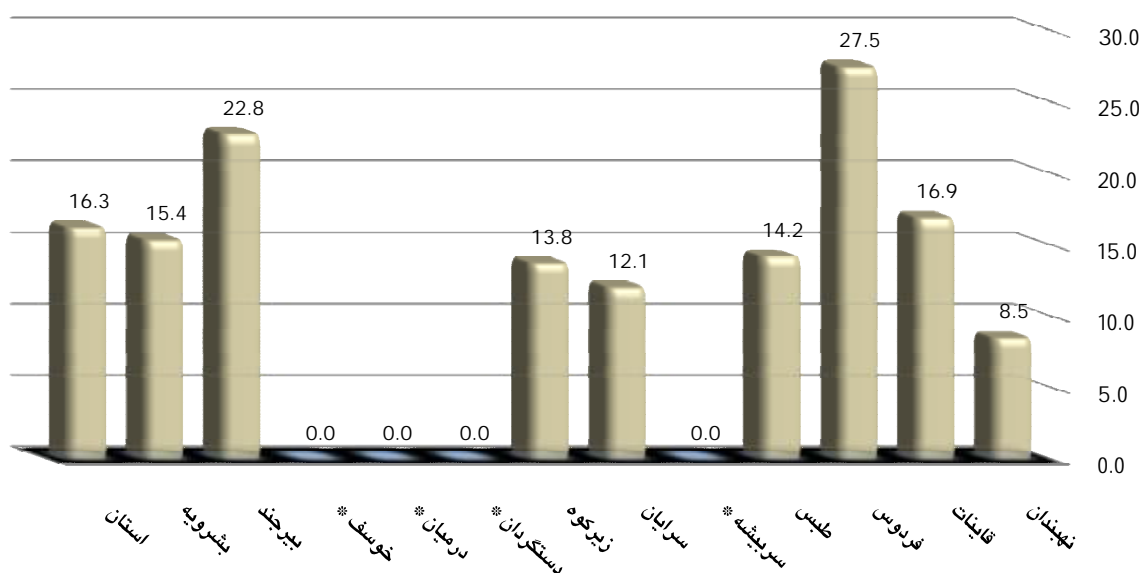

ازدواج و طلاق های ثبت شده در سال 1395 و نسبت طلاق به ازدواج

اداره	ازدواج	طلاق	نسبت طلاق به ازدواج
استان	7350	1196	16.3
بشرویه	234	36	15.4
بیرجند	2899	660	22.8
خوسف *	0	0	0.0
درمیان *	466	0	0.0
دستگردان *	61	0	0.0
زیرکوه	349	48	13.8
سرایان	390	47	12.1
سریشنه *	415	0	0.0
طیس	584	83	14.2
فردوس	349	96	27.5
قاینات	1063	180	16.9
نهبندان	540	46	8.5

نسبت طلاق به ازدواج ثبت شده در سال 1395 به تفکیک اداره

* در سال 1395 نسبت طلاق به ازدواج در استان خراسان جنوبی برابر 16/3 بوده است .

(به عبارتی در برابر 100 واقعه ازدواج، 16/3 واقعه طلاق به ثبت رسیده است)