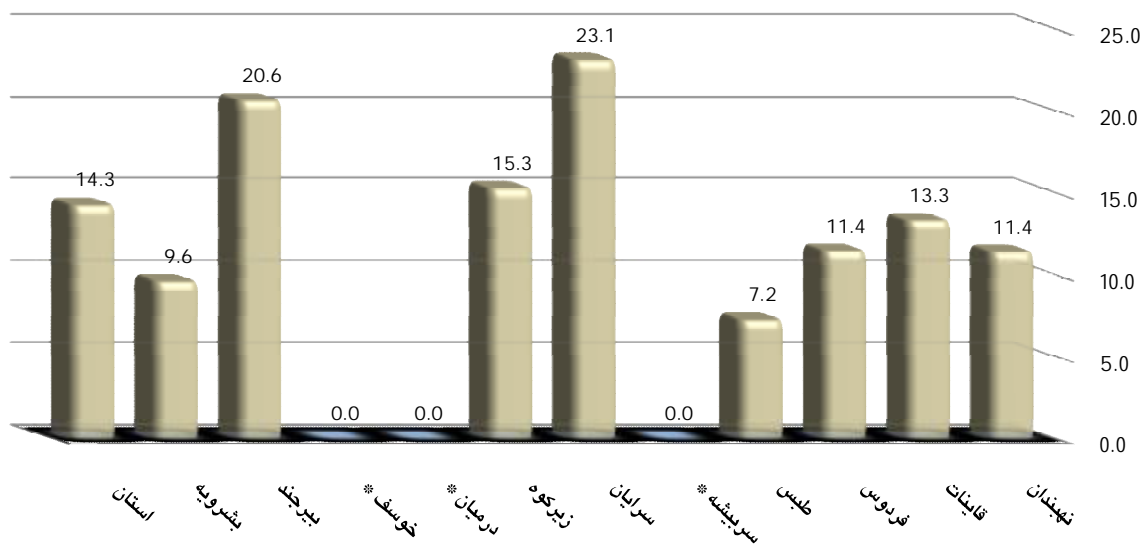

ازدواج و طلاق های ثبت شده در سه ماهه اول سال 1396 و نسبت طلاق به ازدواج

نسبت طلاق به ازدواج	طلاق	ازدواج	اداره
14.3	281	1971	استان
9.6	7	73	بشرویه
20.6	161	780	بیرجند
—	0	0	خوسف *
0.0	0	127	درمیان *
15.3	9	59	زیرکوه
23.1	21	91	سرایان
0.0	0	101	سریشنه *
7.2	13	180	طَبَس
11.4	12	105	فردوس
13.3	43	323	قاینات
11.4	15	132	نهبندان

نسبت طلاق به ازدواج ثبت شده در سه ماهه اول سال 1396 به تفکیک اداره

* در سه ماهه اول سال 1396 نسبت طلاق به ازدواج در استان خراسان جنوبی برابر 14/3 بوده است .

(به عبارتی در برابر 100 واقعه ازدواج، 14/3 واقعه طلاق به ثبت رسیده است)