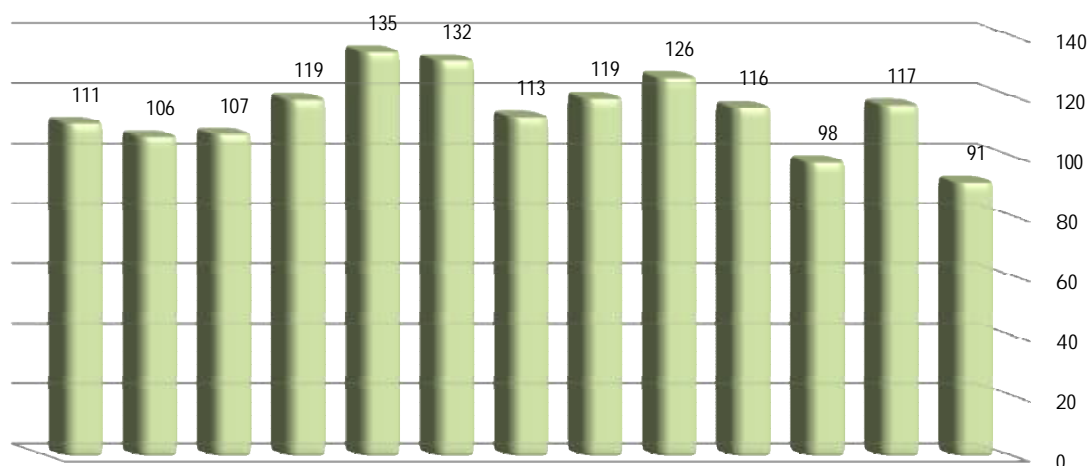

ولادت های ثبت شده در شش ماهه اول سال 1396 به تفکیک شهری و روستایی بر حسب جنس و نسبت جنسی حاصل از ثبت

شهرستان	جمع			شهری			روستایی		
	مرد	زن	نسبت جنسی	مرد	زن	نسبت جنسی	مرد	زن	نسبت جنسی
استان	4967	4480	111	3458	3155	110	1509	1325	114
بشرویه	150	141	106	122	115	106	28	26	108
بیرجند	2049	1911	107	1840	1690	109	209	221	95
خوسف	94	79	119	42	28	150	52	51	102
درمیان	345	256	135	122	97	126	223	159	140
دستگردان	29	22	132	20	18	111	9	4	225
زیرکوه	234	207	113	51	48	106	183	159	115
سرایان	179	150	119	110	103	107	69	47	147
سریشه	232	184	126	83	60	138	149	124	120
طیس	449	386	116	323	277	117	126	109	116
فردوس	261	266	98	202	215	94	59	51	116
قاینات	651	556	117	388	333	117	263	223	118
نهبندان	294	322	91	155	171	91	139	151	92

نسبت جنسی ثبت کل ولادت به تفکیک شهرستان در شش ماهه اول سال 1396

نهبندان قاینات فردوس طیس سریشه سرایان زیرکوه دستگردان درمیان خوسف بیرجند بشرویه استان

* نسبت جنسی حاصل از ثبت ولادت در شش ماهه اول سال 1396 برابر با 111 است که همین شاخص در مدت مشابه

سال قبل 106 حاصل شده است .

(یعنی در مقابل هر 100 واقعه ولادت ثبت شده دختر حدود 111 واقعه ولادت پسر به ثبت رسیده است)