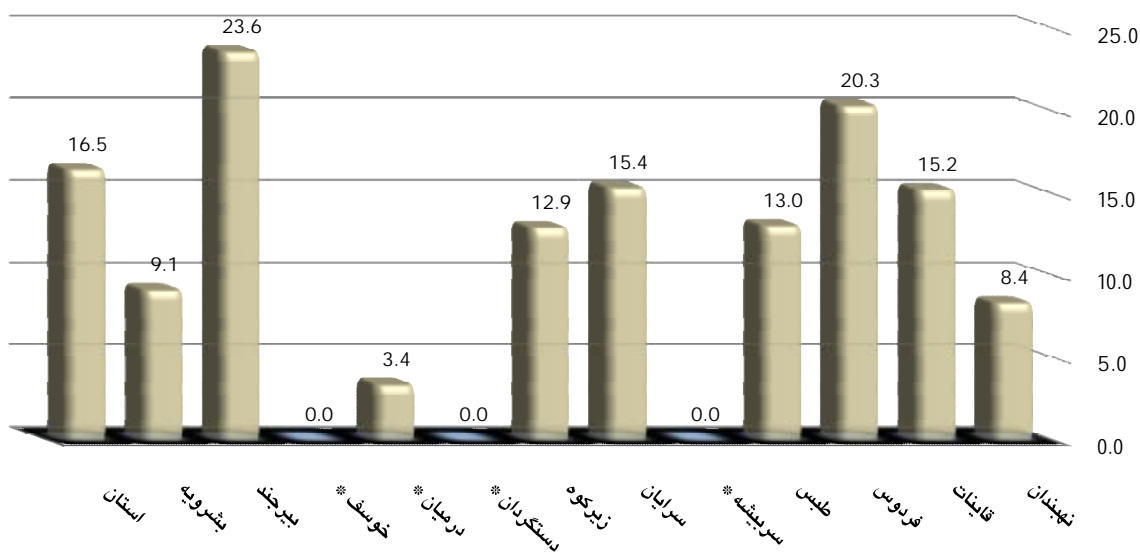

ازدواج و طلاق های ثبت شده در نه ماهه سال 1396 و نسبت طلاق به ازدواج

اداره	ازدواج	طلاق	نسبت طلاق به ازدواج
استان	5501	905	16.5
بشرویه	197	18	9.1
بیرجند	2231	527	23.6
خوسف *	0	0	0.0
درمیان *	356	12	3.4
دستگردان *	0	0	—
زیرکوه	209	27	12.9
سرایان	241	37	15.4
سربیشه *	264	0	0.0
طبس	468	61	13.0
فردوس	305	62	20.3
قاینات	847	129	15.2
نهبندان	383	32	8.4

نسبت طلاق به ازدواج ثبت شده در نه ماهه سال 1396 به تفکیک اداره

* در نه ماهه سال 1396 نسبت طلاق به ازدواج در استان خراسان جنوبی برابر 16/5 بوده است .

(به عبارتی در برابر 100 واقعه ازدواج، 16/5 واقعه طلاق به ثبت رسیده است)