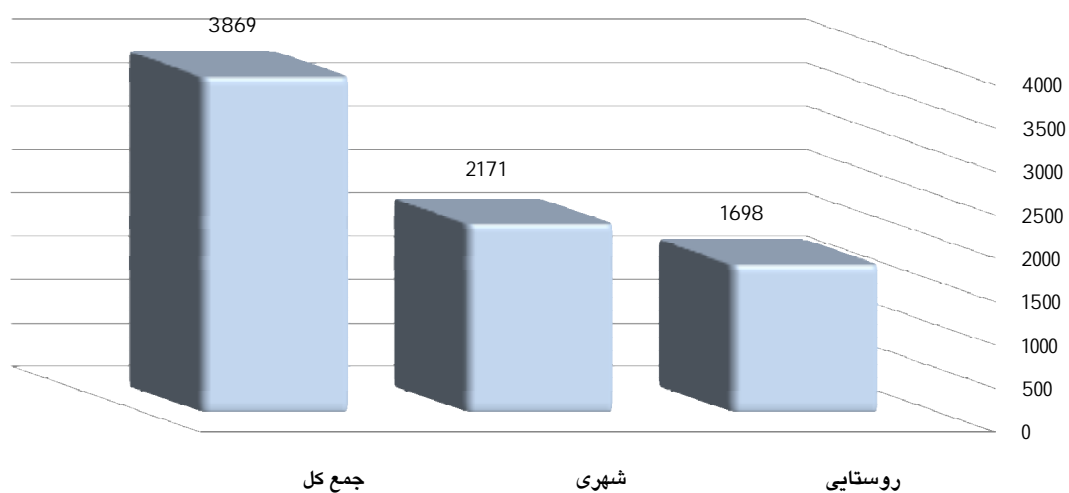

فوت های ثبت شده در سال 1396 به تفکیک شهری و روستایی و درصد شهری حاصل از ثبت

درصد فوت ثبت شده در مناطق شهری	روستایی	شهری	جمع کل	شهرستان
56.11	1698	2171	3869	استان
72.66	35	93	128	بشروه
80.33	274	1119	1393	بیرجند
28.16	74	29	103	خوسف
27.30	221	83	304	درمیان
57.89	24	33	57	دستگردان
8.47	162	15	177	زیرکوه
62.03	71	116	187	سرایان
27.31	157	59	216	سریشہ
64.58	102	186	288	طیس
61.74	88	142	230	فردوس
39.93	325	216	541	قاینات
32.65	165	80	245	نهبندان

* در سال 1396، 56/11 درصد از فوت های ثبت شده مربوط به نقاط شهری و 43/10 درصد آن مربوط به نقاط روستایی می باشد.