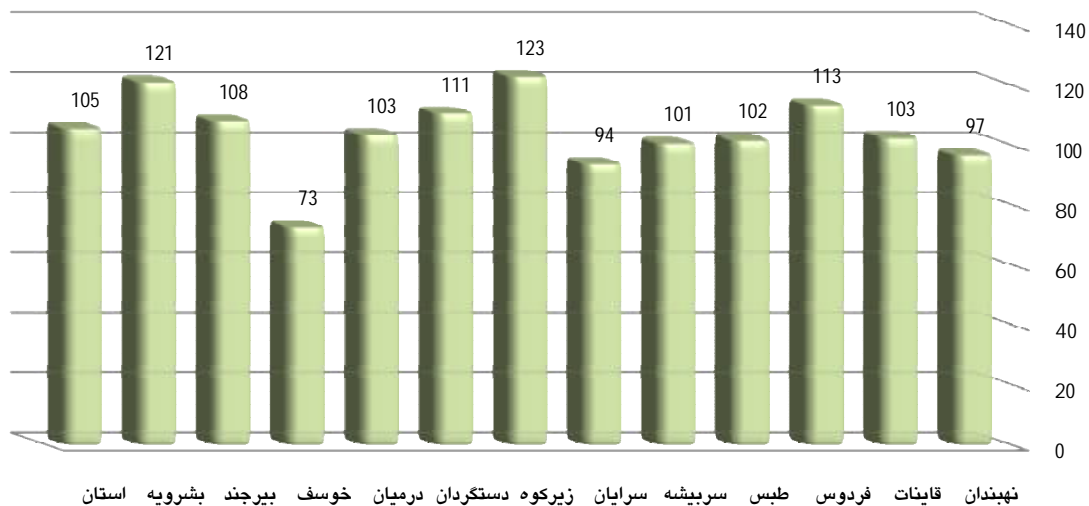

ولادت های ثبت شده در شش ماهه اول سال 1397 به تفکیک شهری و روستایی بر حسب جنس و نسبت جنسی حاصل از ثبت

شهرستان	جمع			شهری			روستایی		
	مرد	زن	نسبت جنسی	مرد	زن	نسبت جنسی	مرد	زن	نسبت جنسی
استان	4481	4250	105	3236	3055	106	1245	1195	104
بشرویه	150	124	121	133	106	125	17	18	94
بیرجند	1920	1778	108	1720	1627	106	200	151	132
خوسف	56	77	73	20	30	67	36	47	77
درمیان	277	268	103	98	105	93	179	163	110
دستگردان	21	19	111	13	13	100	8	6	133
زیرکوه	220	179	123	67	50	134	153	129	119
سرایان	169	180	94	115	123	93	54	57	95
سربیشه	182	181	101	79	86	92	103	95	108
طیلس	372	366	102	262	254	103	110	112	98
فردوس	281	248	113	224	202	111	57	46	124
قاینات	530	517	103	341	293	116	189	224	84
نهبندان	303	313	97	164	166	99	139	147	95

نسبت جنسی ثبت کل ولادت به تفکیک شهرستان در شش ماهه اول سال 1397

* نسبت جنسی حاصل از ثبت ولادت در شش ماهه اول سال 1397 برابر با 105 است که همین شاخص در مدت مشابه

سال قبل 111 حاصل شده است .

(یعنی در مقابل هر 100 واقعه ولادت ثبت شده دختر حدود 105 واقعه ولادت پسر به ثبت رسیده است)